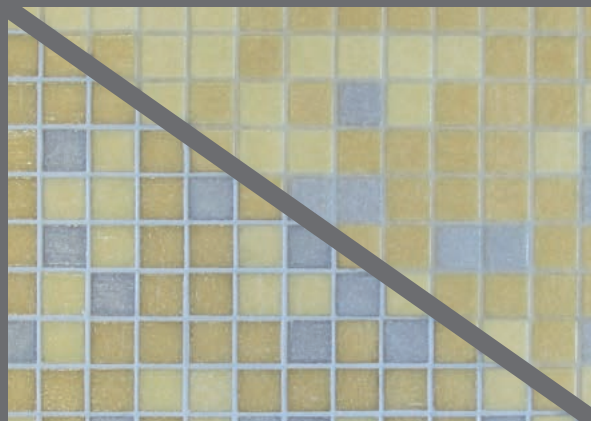

I direkte sammenligning med en sementbasert fugemasse blir den harmoniske effekten av PCI Durapox® Premium Harmony tydelig på overflaten av glassmosaikken.