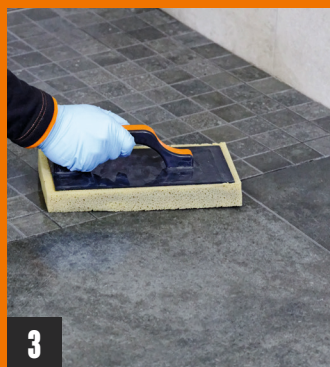

PCI[®]
Für Bau-Profis

LEKENDE LETT

TIL FUGING OG LIMING AV FLISER
PCI DURAPOX PREMIUM

Fugemasse av epoksyharpiks som er tilnærmet like smidig som sementbasert fugemasse.

- Svært enkel fuging – med bare én hånd
- Vask uten restslør med PCI Durapox Finish
- Tilgjengelig i 17 fargetoner for individuell design

PCI DURAPOX PREMIUM

LEKENDE LETT Å BEARBEIDE

Epoksymørtelen PCI Durapox Premium ble spesialutviklet for fugingen av overflater med visuelt høy kvalitet, som f.eks. fliser, mosaikk, porcellanato, til kjemikaliebestandige og vannugjennomtrengelige belegg og fuging av vegg- og gulvbelegg. Ideell også for baderom i private hjem.

Trinn 1: Svært enkel fuging uten restsjør med PCI Durapox Premium. Påføringen er enkel og foretas med standardverktøy. Det er ikke nødvendig med spesialverktøy for epoksymørtelen. Etter ca. 10 – 45 minutter kan den fugede flaten grovvaskes med et svampbrett og vaskes ren. Pass på at det ikke ligger igjen vann i fugene.

Slik fungerer det:
Via QR-koden direkte til
bearbeidingsvideoen
PCI Durapox Premium

Premium fordeler

- Svært smidige fugeegenskaper - tilnærmet sementbasert fugemasse
- Tilgjengelig i 17 fargetoner for individuell design
- Svært lett å rengjøre takket være Easy-to-clean-effekt, og motstandsdyktig mot sure vaske- og rengjøringsmidler