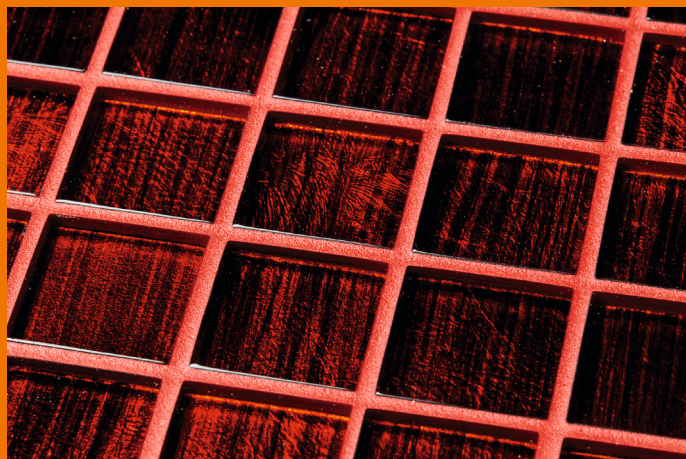

PCI®

Für Bau-Profis

DESIGN DIN EGEN FUGEFARGE

PCI DURAPOX PREMIUM MULTICOLOR
FOR FUGER SLIK DU VIL HA DET

Finn passende fuge til enhver flis og la overflaten virke beroligende eller oppfriskende – helt etter din smak.

- Stor valgmulighet med rundt 400 fugefarger
- Fargemangfold for eget design
- Fargebriljant og homogen overflate

PCI DURAPOX PREMIUM MULTICOLOR

MAKSIMALE UTFORMINGSMULIGHETER FOR INDIVIDUELLE OPPHOLDSROM

PCI Durapox Premium Multicolor finnes i enhver ønsket fugefargetone. Det finnes ikke lenger grenser for din kreativitet. Det grenseløse fargespekteret betyr maksimal utformingsfrihet ved planlegging og fugging av dagligrommene dine. Den riktige fugefargen til enhver flis. Helt etter din smak. Kompletterende til dette finnes elastisk silikon, PCI Silcofug Multicolor, i tilpassende fargetoner.

Samme fliser – totalt forandret med forskjellig fugefarge

Premium fordeler

- Hver fugefarge er mulig – helt etter personlig smak
- Svært smidige påføringsegenskaper, tilnærmet sementbaserte fugemasser
- Rengjøringsvennlig, motstandsdyktig mot sure husholdningsrengjøringsmidler og vaskemidler