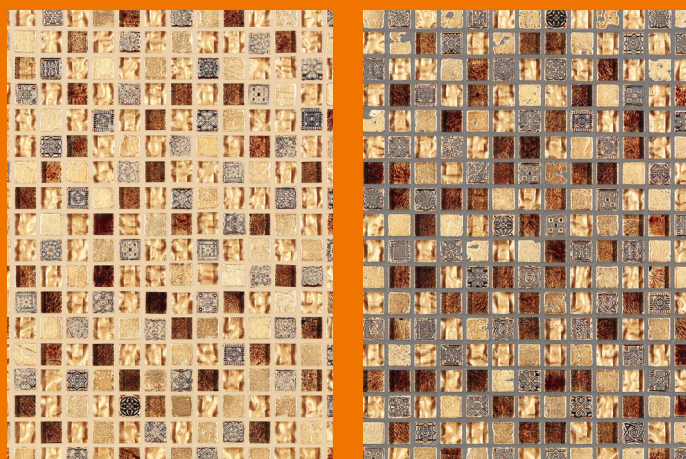

PCI®

Für Bau-Profis

DESIGN DIN EGEN FUGEFARGE

PCI DURAPOX PREMIUM MULTICOLOR
FOR FUGER SLIK DU VIL HA DET

Finn passende fuge til enhver flis og la overflaten virke beroligende eller oppfriskende – helt etter din smak.

- Stor valgmulighet med rundt 400 fugefarger
- Fargemangfold for eget design
- Fargebriljant og homogen overflate

PCI DURAPOX PREMIUM MULTICOLOR

MAKSIMALE UTFORMINGSMULIGHETER FOR INDIVIDUELLE OPPHOLDSROM

PCI Durapox Premium Multicolor finnes i enhver ønsket fugefargetone. Det finnes ikke lenger grenser for din kreativitet. Det grenseløse fargespekteret betyr maksimal utformingsfrihet ved planlegging og fugging av dagligrommene dine. Den riktige fugefargen til enhver flis. Helt etter din smak. Kompletterende til dette finnes elastisk silikon, PCI Silcofug Multicolor, i tilpassende fargetoner.