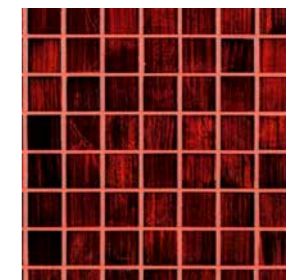

Fugefargene bestemmer rommets karakter

Valget av fugefarge har stor betydning for virkningen av flisene og resten av rommet. Derfor vil fugefarger som er tilpasset flisene, gjøre rommet rolig og homogent. Lett avvikende fargetoner mellom fugefarge og flisene gir overflaten struktur og liv – mens fugefarger med større kontrast kan fremheve eller dempe flisfargens særegenhet.

Samme belegg – helt annen virkning med annen fugefarge.