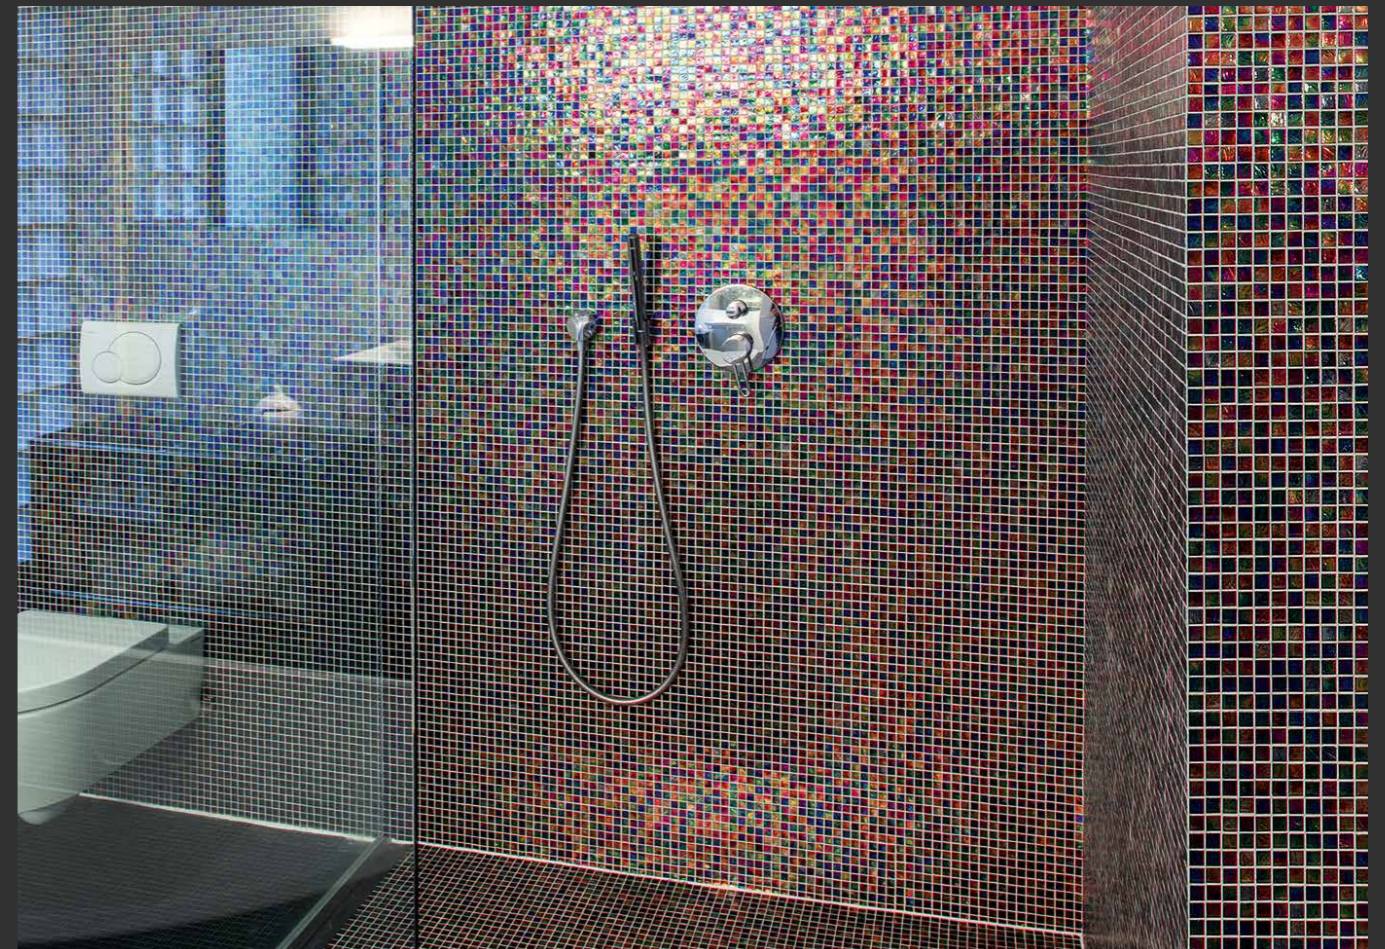

OVERSIKT OVER FUGEFA RGER

PCI Durapox Premium

Hvite, grå, og svarte toner

01 Brillanthvit	22 Sandgrå
43 Pergamon	31 Sementgrå
23 Lysegrå	19 Basalt
16 Sølvgrå	47 Antrasitt
21 Grå	40 Svart

Brune toner

11 Jasmin	05 Mellombrun
02 Bahamabeige	41 Mørkebrun
03 Caramel	
55 Nøttebrun	
57 Hjortebrun	

Utskriftsrelaterte fargeavvik mulig;
Fugebredde 1–20 mm