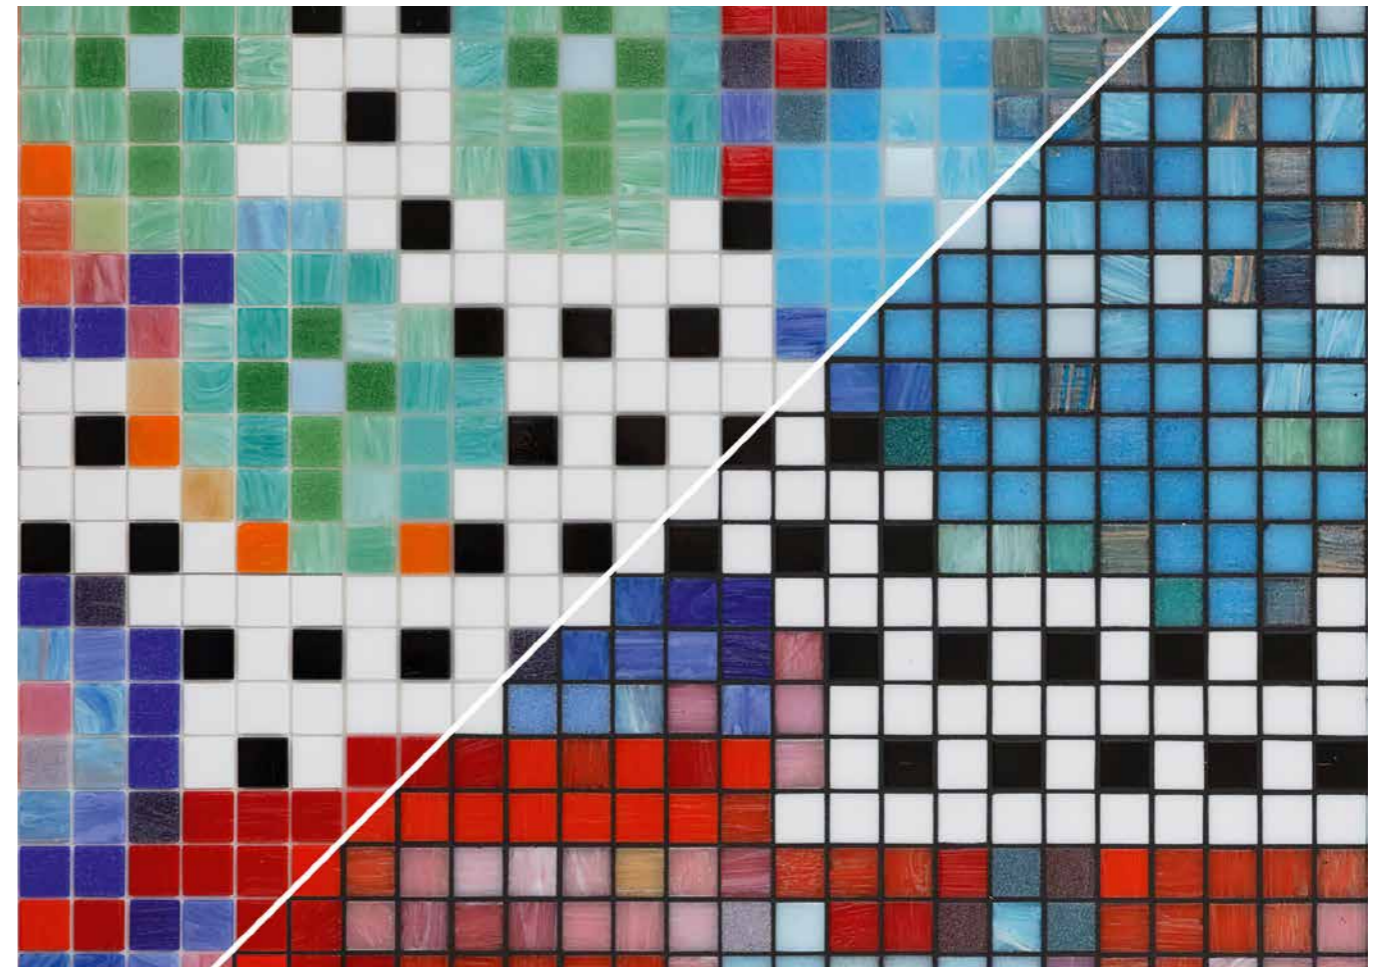

I direkte sammenligning med en farget fugemørtel blir den harmoniske virkningen til PCI Durapox Premium Harmony tydelig på overflaten til glassmosaikken.