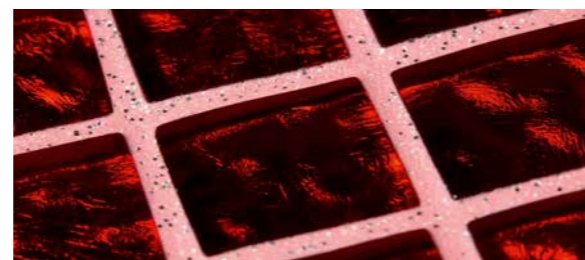

For innblanding i alle farger av sementære PCI-fugematerialer og PCI-epoksidharpiksfugematerialer