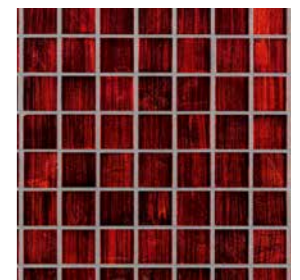

Fugefargene bestemmer rommets karakter

Valget av fugefarge har stor betydning for virkningen av flisene og resten av rommet. Derfor vil fugefarger som er tilpasset flisene, gjøre rommet rolig og homogent. Lett avvikende fargetoner mellom fugefarge og flisene gir overflaten struktur og liv – mens fugefarger med større kontrast kan fremheve eller dempe flisfargens særegenhet.

Samme belegg – helt annen virkning med annen fugefarge.